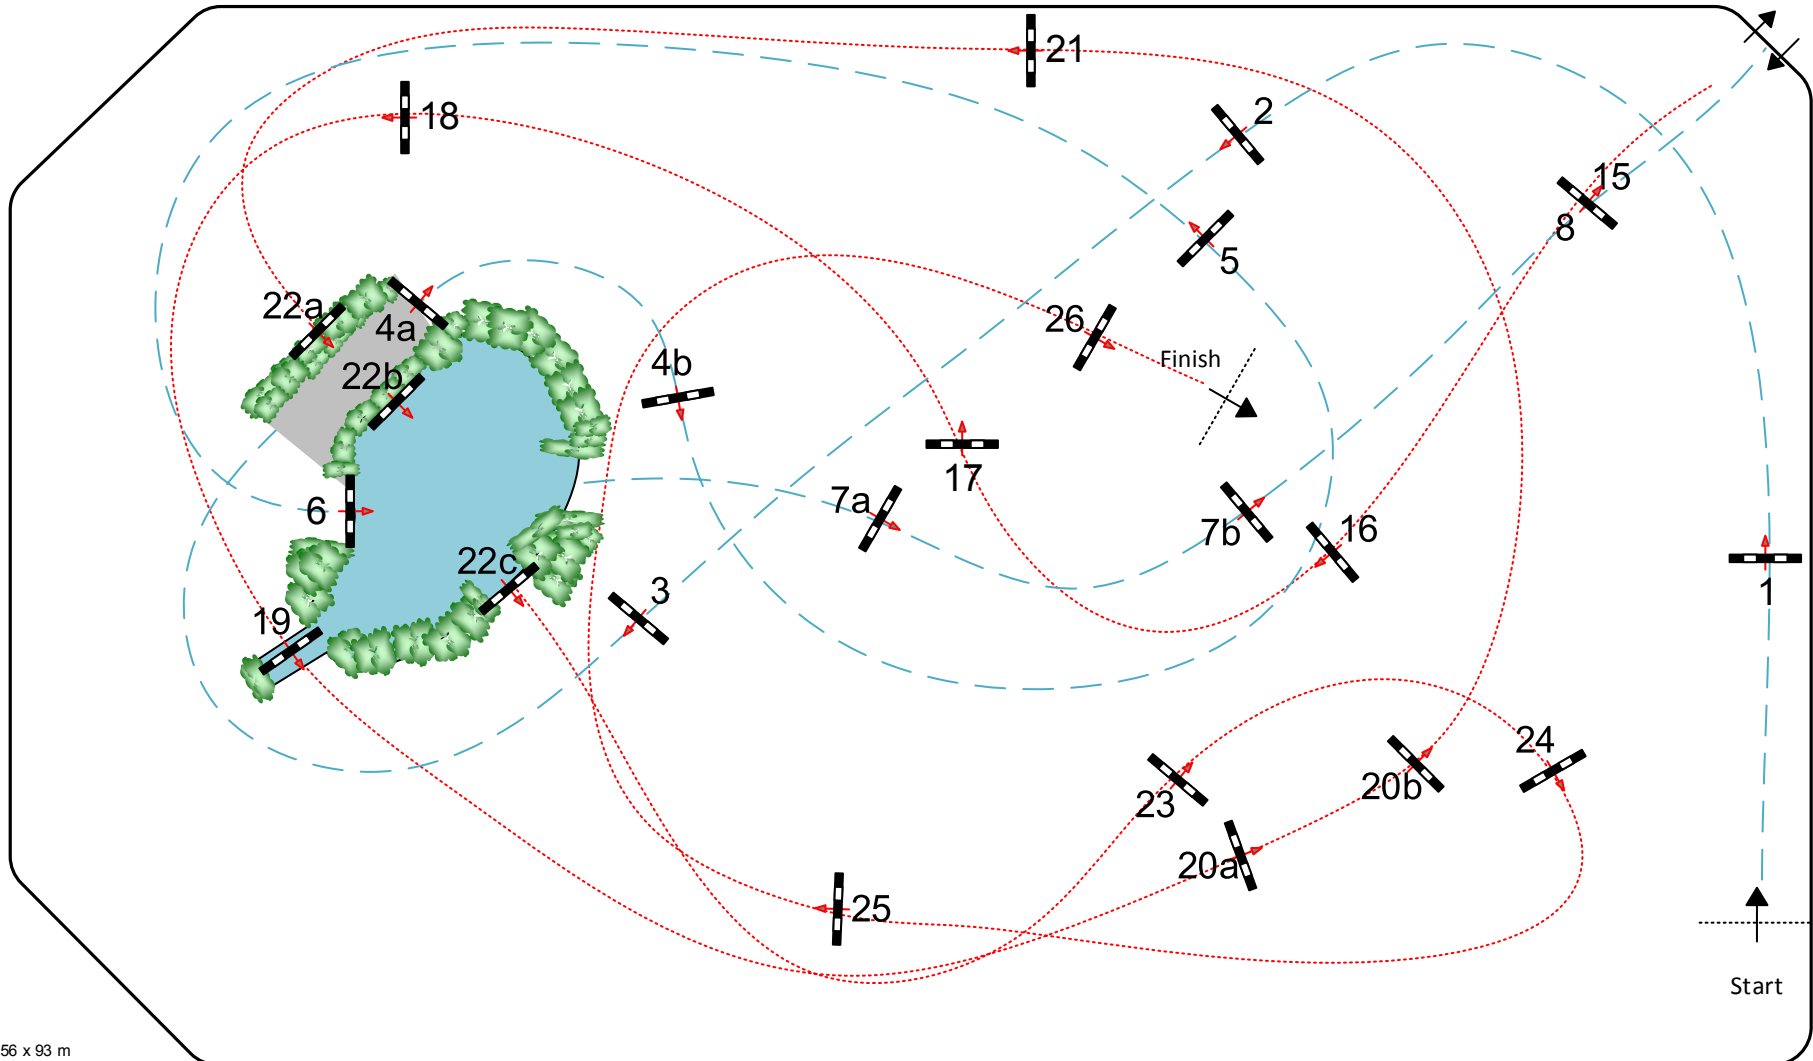

CSI***** GENEVE 2018

Class No. 0

Cross indoor présenté par ROLEX

samedi 8 décembre 2018

Start: 17:45

Table: A
National RG:
FEI RG / Art.
Height: m

Speed: 450 m/min
Length: 1150 m
Time allowed: 154 sec
Time limit: 308 sec

Obstacles: 26
Efforts: 32
Penalty sec:
Closed combination:

Course Designers: Peter Hasenböhler
Ernst Beer

Arena: 56 x 93 m

Halle 2